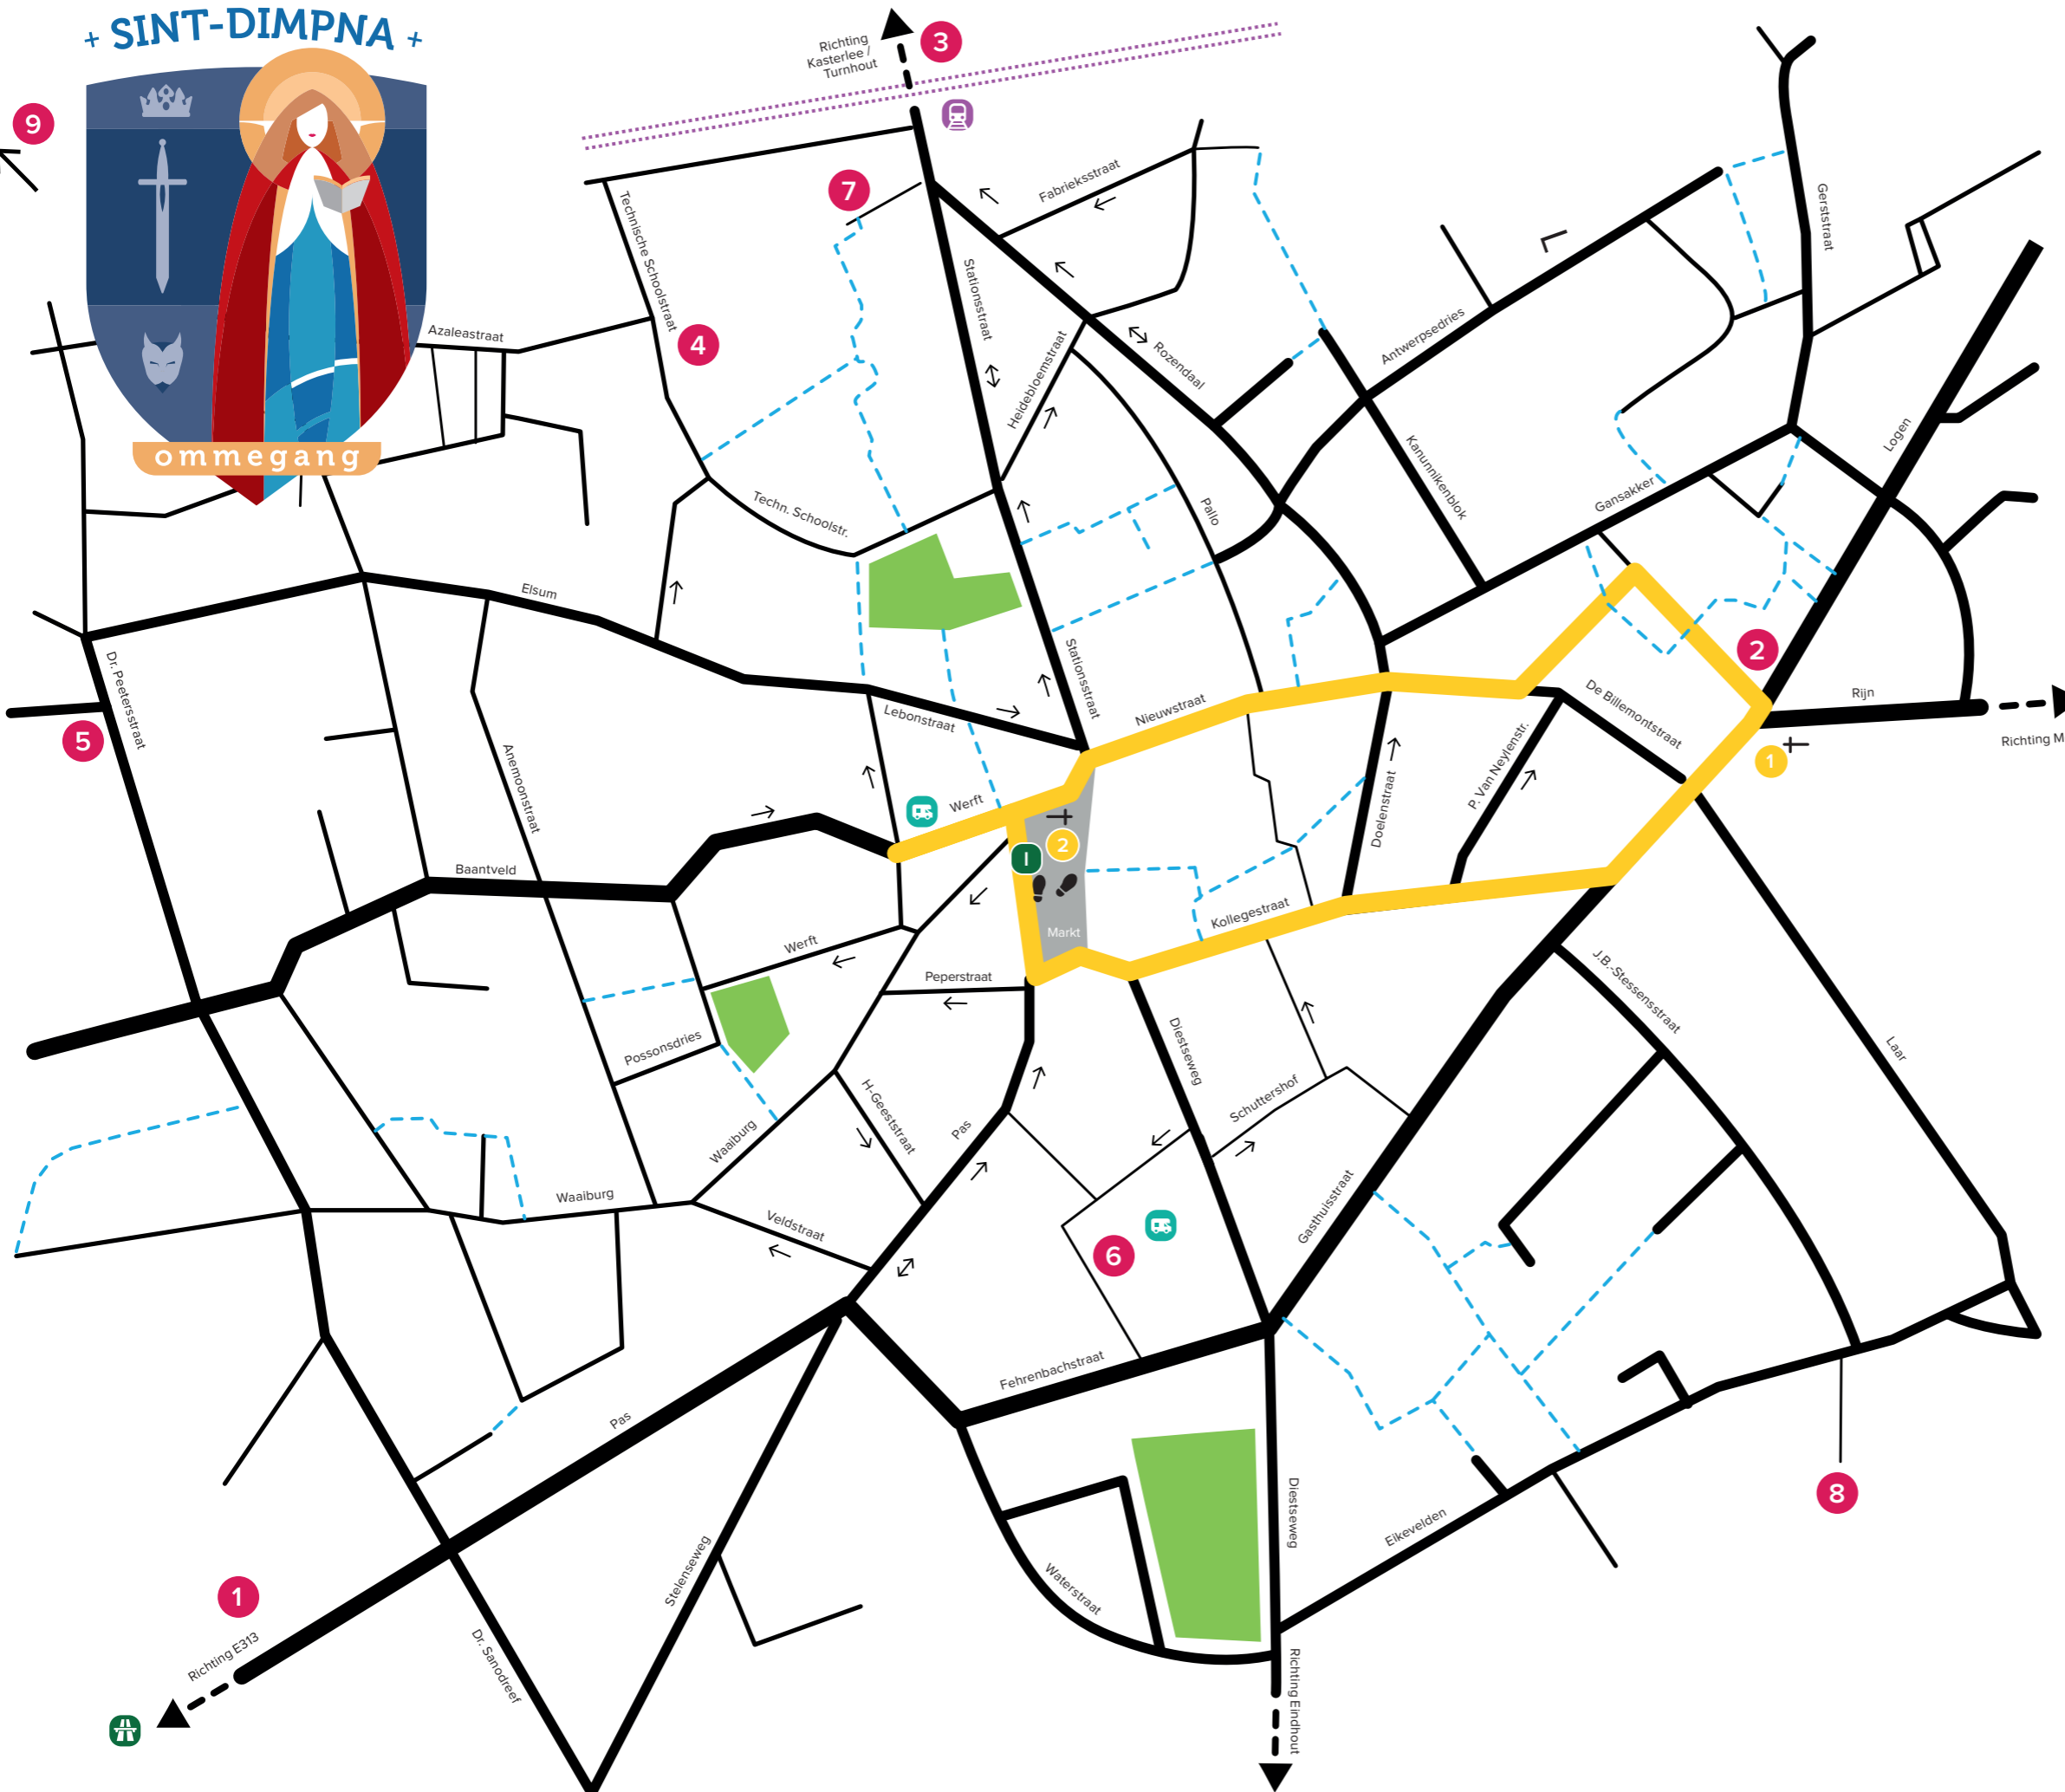

ommegang

BESCHIKBARE PARKINGS

- 1 Parking Carrefour Pas 303
- 2 Parking Delhaize Logen 6
- 3 Parking Lidl Dr.-Van de Perrestraat 19
- 4 Parking Sint-Jozef (toegankelijk tot 22u) Technische Schoolstraat 52
- 5 Parking Sint-Franciscuskerk Elsum Dr. Peetersstraat 88
- 6 Parking Pas Fehrenbachstraat 26a
- 7 Parking Station Stationsstraat z/n
- 8 Parking sportpark Sint-Dimpna Eikevelden 81
- 9 Parking Leunen (Fietsafstand) Rauwelkoven 43

- 1 Sint-Dimpnakerk Sint-Dimpnaplein
- 2 Sint-Amandskerk Markt

- Treinstation
- Mobilhome parking
- route Ommegang

Trage weg

Treinspoor

Dienst toerisme en stadsanimatie
 Markt 1, 2440 Geel
 014 56 63 80
 toerisme@geel.be
 www.visit-geel.be